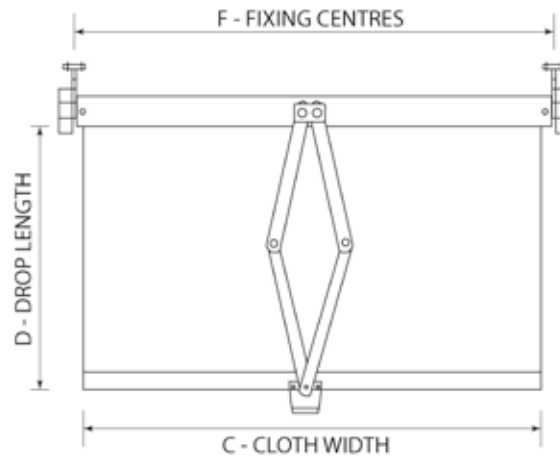

Section 7 Blinds

Alternative	F(mm)	D(mm)	C(mm)	Open/Cowl	Material colour	Solid/Semi Trans	Roller/Scissor
MGEN7.11	760	600	725	Cowl	Black	Solid	Scissor
MGEN7.12	647	1018	610	Cowl	Black	Solid	Roller
MGEN7.13	559	1016	5215	Cowl	Black	Solid	Roller
MGEN7.14	590	340	535	Open	Black	Solid	Scissor
MGEN7.15	510	1120	490	Cowl	Black	Solid	Ratchet
MGEN7.16	640	1180	590	Cowl	Grey	Mesh	Ratchet
MGEN7.17	646	310	598	Open	Grey	Mesh	Scissor
MGEN7.18	805	310	793	Open	Grey	Mesh	Scissor
MGEN7.19	762	610	750	Open	Black	Solid	Scissor
MGEN7.10	727	610	715	Open	Black	Solid	Scissor
MGEN7.101	917	610	905	Open	Black	Solid	Scissor
MGEN7.102	959	610	947	Open	Black	Solid	Scissor
MGEN7.103	805	610	793	Open	Black	Solid	Scissor
MGEN7.104	1031	610	1019	Open	Black	Solid	Scissor
MGEN7.105	850	610	838	Open	Black	Solid	Scissor
MGEN7.106	500	600	450	Open	Black	Solid	Scissor
MGEN7.107	825	610	770	Cowl	Black	Solid	Scissor
MGEN7.108	990	630	935	Open	Black	Solid	Scissor
MGEN7.109	860	950	840	Cowl	Grey	Mesh	Roller
MGEN7.110	865	310	878	Open	Black	Solid	Scissor
MGEN7.111	841	310	793	Open	Black	Solid	Scissor
MGEN7.112	810	680	755	Cowl	Black	Solid	Scissor
MGEN7.113	1110	700	1060	Cowl	Black	Solid	Scissor
MGEN7.114	930	710	875	Cowl	Black	Solid	Scissor
MGEN7.115	1026	540	960	Cowl	Grey	Solid	Scissor
MGEN7.116	990	680	935	Open	Grey	Solid	Scissor
MGEN7.117	1140	670	1085	Open	Black	Solid	Scissor
MGEN7.118	810	710	790	Open	Black	Solid	Scissor
MGEN7.119	660	690	610	Cowl	Black	Solid	Scissor
MGEN7.120	890	560	870	Open	Black	Solid	Scissor
MGEN7.121	650	530	590	Cowl	Black	Mesh	Scissor
MGEN7.122	1260	330	1200	Cowl	Grey	Solid	Scissor
MGEN7.123	1570	510	1560	Cowl	Grey	Solid	Scissor
MGEN7.124	1140	590	1140	Open	Black	Solid	Scissor
MGEN7.125	820	570	790	Open	Black	Mesh	Scissor
MGEN7.126	580/55	515	530	Cowl	Grey	Mesh	Scissor
MGEN7.127	650	570	600	Cowl	Black	Mesh	Scissor
MGEN7.128	930	640	870	Open	Black	Solid	Scissor
MGEN7.129	1180	320	1115	Open	Black	Solid	Scissor
MGEN7.130	1080	660	1015	Open	Black	Solid	Scissor
MGEN7.131	1000	600	950	Open	Black	Solid	Scissor
MGEN7.132	1085	290	1030	Open	Black	Solid	Scissor
MGEN7.133	1155	580	1110	Cowl	Black	Solid	Scissor
MGEN7.134	1505	280	1460	Cowl	Black	Solid	Scissor
MGEN7.135	2200	610	2160	Cowl	Black	Mesh	Motorized 24v